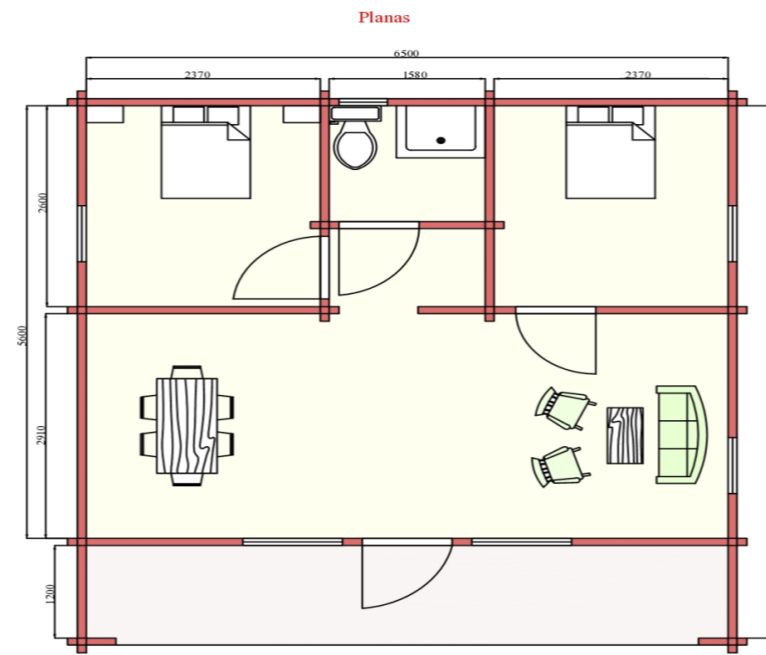

UAB Ecohomeliving

TLF +45 88 80 26 65

Bjælkehytte	Dimensioner	M2 indvendigt
CACTUNIA	6,5x5,6	36,8 m2

Specification	
Væg tykkelser- 45x130, 60x130, 90x130, 120x130mm.	

Tag konstruktion	
Tagbrædder	22x86mm
Bjælker	60x160mm

Gulv konstruktion	
Støtte bjælker (ECO imprægneret)	100x150mm
Undergulv bjælker (Eco)	60x100mm
Gulvbrædder	26x100mm

Terrase konstruktion 6500x1200mm	
Støtte bjælker	100x150mm
Terrase gulv	45x130mm

Vinduer, døre med glas pakke	
Enkelt vindue	3 stk
Dobelt vinduer	2 stk
Indv. Dør	3 stk
Udvendig dør	1 stk

Yderligere til samling :	
Skruer, søm, stof fiber til vægge. Montage instruktion.	

Prices in Euros	
45mm	€ 9.508,00
60mm	€ 10.574,00
90mm	€ 12.906,00
120mm	€ 15.237,00

salgspris med fragt og moms	
71310	1959
79305	2178
96795	2659
114278	3139

ANE

PRICES VALID UNTILL THE 1ST OF January, 2012

Regards

Dahl guarantee high quality of timber.
Timber can be impregnated in vacuum or painted industrial way.