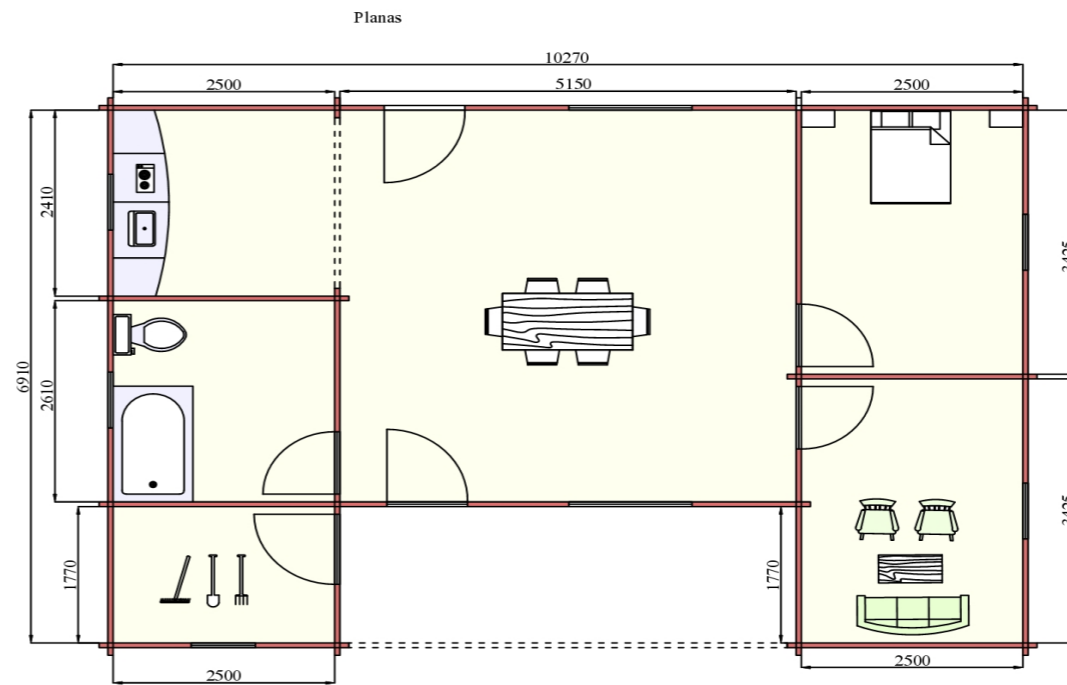

UAB Ecohomeliving

www.ecohomeliving.dk

info@ecohomeliving.lt

TLF +45 88 80 26 65

Bjælkehytte	Dimensioner	M2 indvendigt
BEGO	10,2 x 7	71 m2

Specification	
Væg tykkelser- 45x130, 60x130, 90x130, 120x130mm.	

Tag konstruktion	
Tagbrædderne	22x86mm
Bjælker	60x160mm

Gulv konstruktion	
Støtte bjælker (imprægneret)	100x150mm
Undergulv bjælker (imprægneret)	60x100mm
Gulvbrædder	26x100mm

Terrasse konstruktion 5000x2000mm	
Støtte bjælker	100x150mm
Terrasse gulv	45x130mm

Vinduer med glas pakke, dør:	
Enkelt Vindue	5 stk
Dobelt vinduer	2 stk
Indvendig doer	4 stk
Yder doer	3 stk

Yderligere til samling :

Skruer, søm, stof fiber til vægge. Montage instruktion.

Prices in Euros	
60mm	€ 14.763,00
90mm	€ 16.903,00
120mm	€ 19.699,00

All prices include freight and Vat to DK

PRICES VALID UNTILL THE 1ST OF January, 2012

Regards

Dahl guarantee high quality of timber.
Timber can be impregnated in vacuum or painted industrial way.

**DK KR Inkl
moms og fragt M2 pris**

**110722 1560
126772 1785
147774 2080**