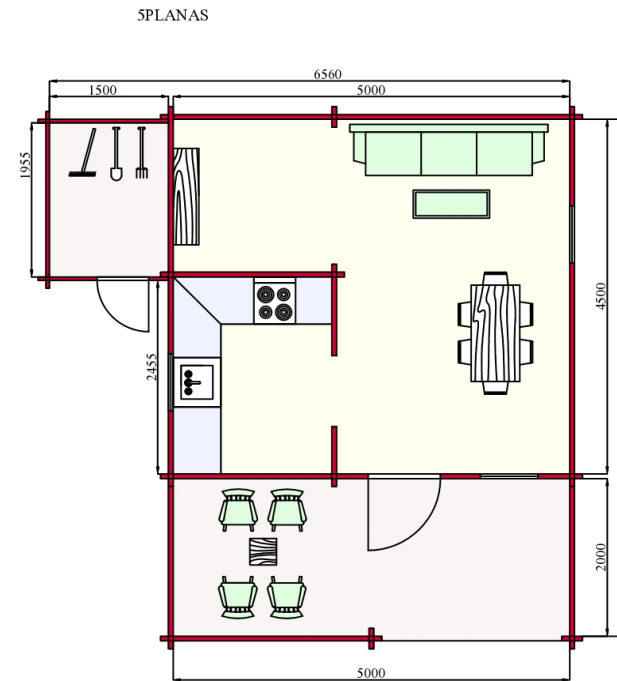

UAB Ecohomeliving

info@ecohomeliving.lt

www.ecohomeliving.dk

TLF +45 88 80 26 65

Bjælkehytte	Dimensioner	M2 indvendigt
ANE	5x4,5	22,5 m2

Specification	
Walls- 45x130, 60x130, 90x130, 120x130mm.	

Tag konstruktion	
Tagbrædder	22x86mm
Bjælker	60x160mm

Gulv konstruktion	
Støtte bjælker (imprægneret)	100x150mm
Undergulv bjælker (imprægneret)	60x100mm
Gulvbrædder	26x100mm

Terrasse konstruktion 5000x2000mm	
Støtte bjælker	100x150mm
Terrasse gulv	45x130mm

Aneks lavet af 45 mm vægge, dimensioner 1500x2000mm

Vinduer med glas pakke, dør:	
Enkelt Vindue	3 Enheder
Yder Doer	1 Enhed

Yderligere til samling:

Skruer, søm, stof fiber til vægge. Montage instruktion.

Prices in Euros		
45mm	€	7.122,00
60mm	€	7.755,00
90mm	€	9.021,00
120mm	€	10.319,00

Alle priser er inkl fragt og moms til DK

Priser gældende indtil den 1. Januar 2012

**DKKR inkl moms
og fragt M2 pris**

53415	2374
58163	2585
67657	3007
77393	3439