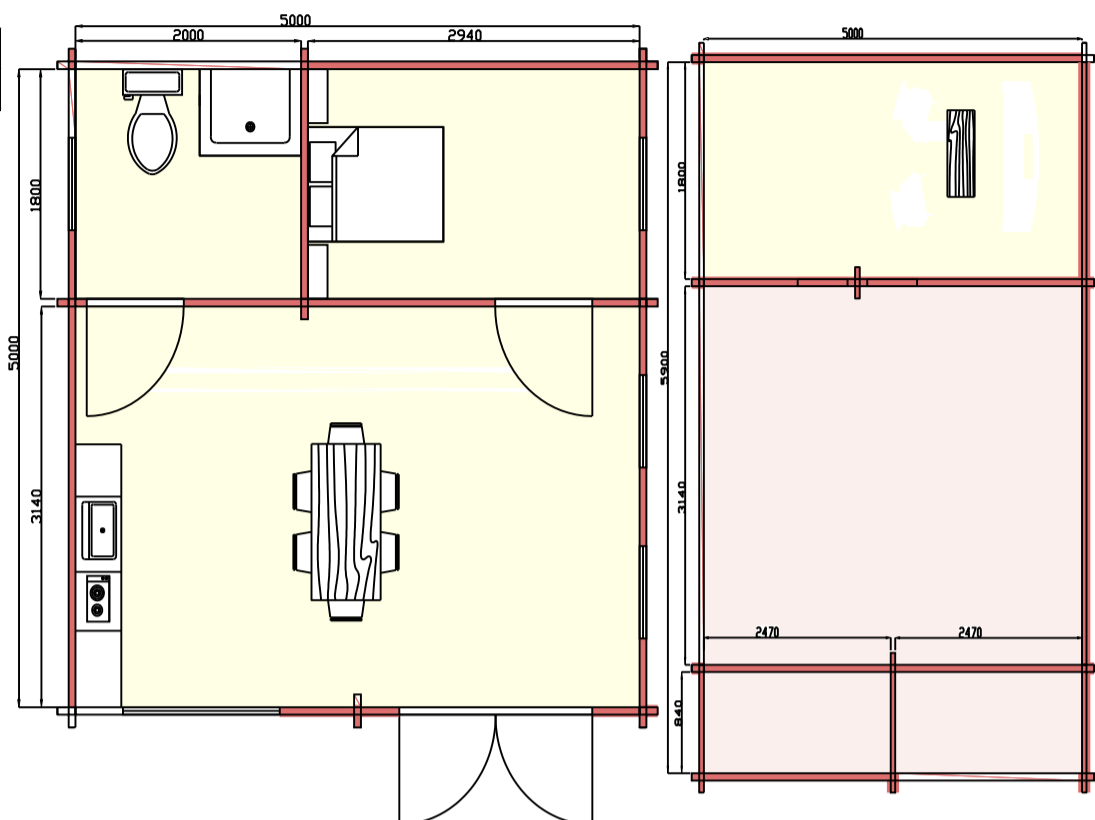

Aneks lavet af 45 mm vægge, dimensioner 1500x2000mm

Vinduer med glas pakke, dør:	
Enkelt Vindue	3 Enheder
Yder Doer	1 Enhed

Yderligere til samling:

Skruer, søm, stof fiber til vægge. Montage instruktion.

Bjælkehytte	Dimensioner	M2
RUTA	5x5	25 m2
Med Hems		
Specification		
Væg tykkelser- 60x130, 90x130, 120x130mm.		
Tag konstruktion		
Tagbrædder	22x86mm	
Bjælker	60x160mm	
Gulv konstruktion		
Støtte bjælker (ECO imprægneret)	100x150mm	
Undergulv bjælker (Eco imprægneret)	60x100mm	
Gulvbrædder	26x100mm	
Hems	Inkl	
Støtte bjælker	60x100mm	
Gulvbrædder i hems	22x86mm	
Vinduer, døre med glas pakke		
Enkelt vindue	4 stk	
Dobelt vinduer	1 stk	
Lille Vindue	1 stk	
Indv. Dør	2 stk	
Udvendig dobbelt dør	1 stk	
Yderligere til samling		
Skruer, søm, stof fiber til vægge. Montage instruktion.		
Price in Euros		
60mm	€ 7.455,90	kr 55.919,00
90mm	€ 8.809,45	kr 66.070,00
120mm	€ 10.289,50	kr 77.171,25