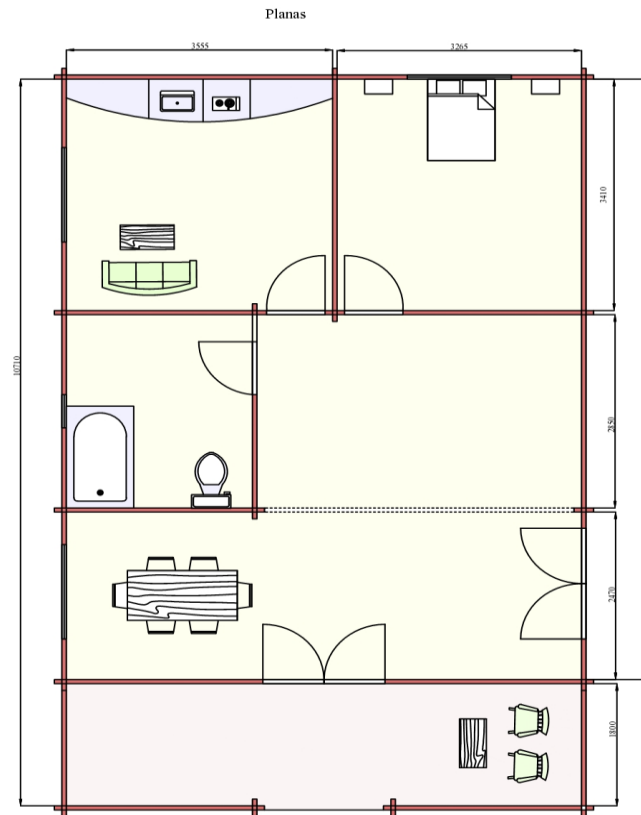

UAB Ecohomeliving

TLF +45 88 80 26 65

Bjælkehytte	Dimensioner	M2 indvendigt
PETUNIA	6,9x8,9	61,41 m2

Specification	
Væg tykkelser- 45x130, 60x130, 90x130, 120x130mm.	
Tag konstruktion	
Tagbrædder	22x86mm
Bjælker	60x160mm
Gulv konstruktion	
Støtte bjælker (ECO imprægneret)	100x150mm
Undergulv bjælker (Eco)	60x100mm
Gulvbrædder	26x100mm
Terrase konstruktion 6900x1800mm	
Støtte bjælker	100x150mm
Terrase Gulv	45x130mm
Vinduer, døre med glas pakke	
Enkelt vindue	3 stk
Lille vindue	1 stk
Indv. Dør	3 units
Udvendig dobbelt dør	2 units
Yderligere til samling :	
Skruer, søm, stof fiber til vægge. Montage instruktion.	
Prices in Euros	
45mm	
60mm	€ 14.028,00
90mm	€ 16.540,00
120mm	€ 19.090,00

salgspris med fragt og moms

105210	1713
124050	2020
143175	2331

PRICES VALID UNTILL THE 1ST OF January, 2012

Regards

Dahl guarantee high quality of timber.
Timber can be impregnated in vacuum or painted industrial way.